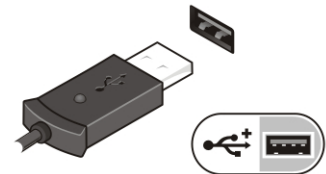

התראה:

בעת ניתוק כבל מתאם ה-AC מהמחשב, אחוז במחבר ולא בכבל עצמו, ומשוך בחוזקה אך בעדינות, כדי למנוע נזק לכבל. בעת ליפוף כבל מתאם ה-AC, הקפד להמשיך את זווית המחבר על מתאם ה-AC כדי למנוע נזק לכבל.

הערה:

התקנים מסוימים עשויים שלא להיות כלולים, אם לא הזמנת אותם.

1. חבר את מתאם ה-AC למחבר של מתאם ה-AC במחשב ולשקע החשמל.

איור 5. AC Adapter

2. חבר את כבל הרשת (אופציונלי).

איור 6. מחבר רשת

3. חבר התקני USB, כגון עכבר או מקלדת (אופציונלי).

איור 7. מחבר USB

4. פתח את צג המחשב ולחץ על לחצן ההפעלה כדי להפעיל את המחשב.

איור 8. לחצן הפעלה

הערה:

מומלץ להפעיל ולכבות את המחשב פעם אחת לפחות, לפני התקנת כרטיסים או חיבור המחשב להתקן עגינה או להתקן חיצוני אחר, כגון מדפסת.

מפרטים

הערה:

ההצעות עשויות להשתנות מאזור לאזור. המפרטים הבאים הם רק אלה שהחוק דורש שישלחו יחד עם המחשב. לקבלת רשימה מפורטת של המפרט עבור המחשב שברשותך, עבור אל הסעיף **מפרט במדריך** הזמין באתר התמיכה בכתובת dell.com/support. לקבלת מידע נוסף על התצורה של המחשב שברשותך, עבור אל **עזרה ותמיכה** במערכת ההפעלה Windows ובחר באפשרות להציג מידע על המחשב שברשותך.