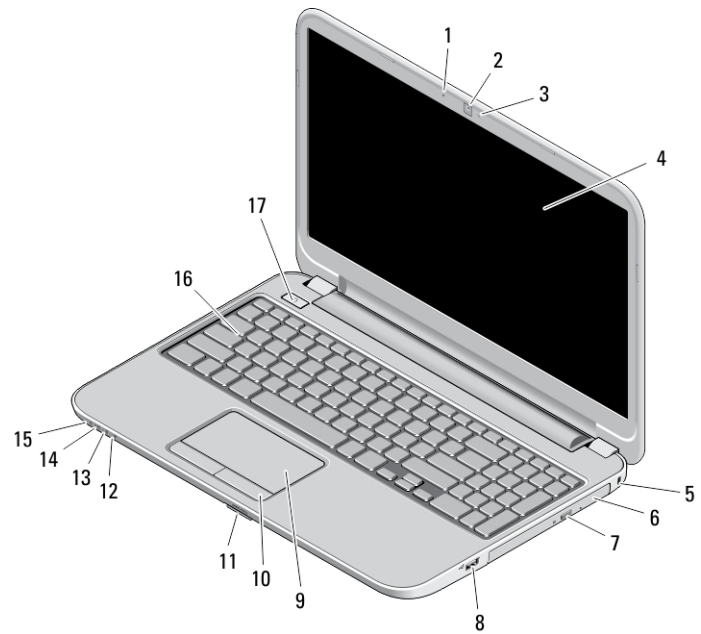

Dell Latitude 3440/3540

מידע על התקנה ותכונות

אודות אזהרות

אזהרה: "אזהרה" מציינת אפשרות של נזק לרכוש, פגיעה גופנית או מוות.

Latitude 3440 – מבט מלפנים ומאחור

איור 1. מבט מלפנים

- | | |
|-------------------------------|-----------------------------|
| 10. קורא כרטיסי ה-SD | 1. מיקרופון |
| 11. נורית מצב אלחוט | 2. מצלמה |
| 12. נורית מצב סוללה | 3. נורית מצב מצלמה |
| 13. נורית פעילות של כונן קשיח | 4. צג |
| 14. נורית מחוון מתח | 5. כונן אופטי |
| 15. מקלדת | 6. לחצן הוצאה של כונן אופטי |
| 16. לחצן הפעלה | 7. USB 2.0 מחבר |
| | 8. משטח מגע |
| | 9. (לחצני משטח מגע 2) |

דגם תקינה: P37G, P28F
סוג תקינה: P37G004, P28F004
06 - 2013

00504HA00

איור 2. מבט מאחור

- .5 מחבר רשת
- .6 () USB 3.02 מחברי
- .7 מחבר שמע

- .1 חריץ כבל אבטחה
- .2 מחבר אספקת חשמל
- .3 פתחי אוורור
- .4 מחבר VGA

מבט מלפנים ומאחור – Latitude 3540

איור 3. מבט מלפנים

- | | |
|-------------------------|-----------------------------|
| 10. (לחצני משטח מגע 2) | 1. מיקרופון |
| 11. SD-קורא כרטיסי ה | 2. מצלמה |
| 12. נורית מצב אלחוט | 3. נורית מצב מצלמה |
| 13. נורית מצב סוללה | 4. צג |
| 14. נורית מצב כונן קשיח | 5. חריץ כבל אבטחה |
| 15. נורית מחוון מתח | 6. כונן אופטי |
| 16. מקלדת | 7. לחצן הוצאה של כונן אופטי |
| 17. לחצן הפעלה | 8. USB 2.0 מחבר |
| | 9. משטח מגע |