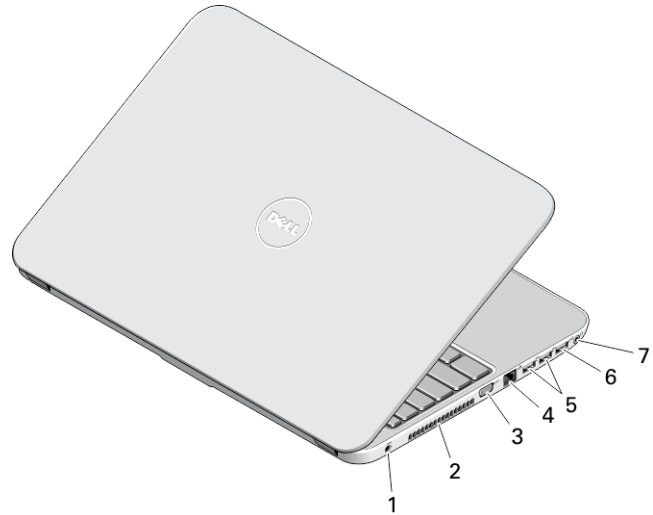

Dell Latitude 3440/3540

מידע על התקנה ותכונות

אודות אזהרות

אזהרה: "אזהרה" מציינת אפשרות של נזק לרכוש, פגיעה גופנית או מוות.

Latitude 3440 – מבט מלפנים ומאחור

איור 1. מבט מלפנים

- | | |
|-------------------------------|-----------------------------|
| 10. קורא כרטיסי ה-SD | 1. מיקרופון |
| 11. נורית מצב אלחוט | 2. מצלמה |
| 12. נורית מצב סוללה | 3. נורית מצב מצלמה |
| 13. נורית פעילות של כונן קשיח | 4. צג |
| 14. נורית מחוון מתח | 5. כונן אופטי |
| 15. מקלדת | 6. לחצן הוצאה של כונן אופטי |
| 16. לחצן הפעלה | 7. USB 2.0 מחבר |
| | 8. משטח מגע |
| | 9. (לחצני משטח מגע 2) |

דגם תקינה: P37G, P28F
סוג תקינה: P37G004, P28F004
06 - 2013

00504HA00

איור 2. מבט מאחור

- .5 מחבר רשת
- .6 () USB 3.02 מחברי
- .7 מחבר שמע

- .1 חריץ כבל אבטחה
- .2 מחבר אספקת חשמל
- .3 פתחי אוורור
- .4 מחבר VGA

מבט מלפנים ומאחור – Latitude 3540

איור 3. מבט מלפנים

- | | |
|-------------------------|-----------------------------|
| 10. (לחצני משטח מגע 2) | 1. מיקרופון |
| 11. SD-קורא כרטיסי ה | 2. מצלמה |
| 12. נורית מצב אלחוט | 3. נורית מצב מצלמה |
| 13. נורית מצב סוללה | 4. צג |
| 14. נורית מצב כונן קשיח | 5. חריץ כבל אבטחה |
| 15. נורית מחוון מתח | 6. כונן אופטי |
| 16. מקלדת | 7. לחצן הוצאה של כונן אופטי |
| 17. לחצן הפעלה | 8. USB 2.0 מחבר |
| | 9. משטח מגע |