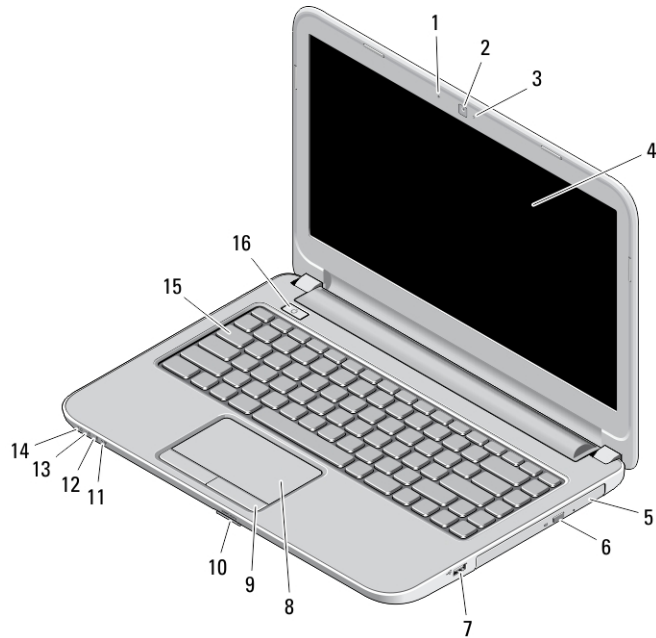

Dell Latitude 3440/3540

מידע על התקנה ותכונות

אודות אזהרות

אזהרה: "אזהרה" מציינת אפשרות של נזק לרכוש, פגיעה גופנית או מוות.

Latitude 3440 – מבט מלפנים ומאחור

איור 1. מבט מלפנים

- | | |
|-------------------------------|-----------------------------|
| 10. קורא כרטיסי ה-SD | 1. מיקרופון |
| 11. נורית מצב אלחוט | 2. מצלמה |
| 12. נורית מצב סוללה | 3. נורית מצב מצלמה |
| 13. נורית פעילות של כונן קשיח | 4. צג |
| 14. נורית מחוון מתח | 5. כונן אופטי |
| 15. מקלדת | 6. לחצן הוצאה של כונן אופטי |
| 16. לחצן הפעלה | 7. USB 2.0 מחבר |
| | 8. משטח מגע |
| | 9. (לחצני משטח מגע 2) |

מבט מלפנים ומאחור – Latitude 3540

איור 3. מבט מלפנים

- | | |
|-------------------------|-----------------------------|
| 10. (לחצני משטח מגע 2) | 1. מיקרופון |
| 11. SD-קורא כרטיסי ה | 2. מצלמה |
| 12. נורית מצב אלחוט | 3. נורית מצב מצלמה |
| 13. נורית מצב סוללה | 4. צג |
| 14. נורית מצב כונן קשיח | 5. חריץ כבל אבטחה |
| 15. נורית מחוון מתח | 6. כונן אופטי |
| 16. מקלדת | 7. לחצן הוצאה של כונן אופטי |
| 17. לחצן הפעלה | 8. USB 2.0 מחבר |
| | 9. משטח מגע |