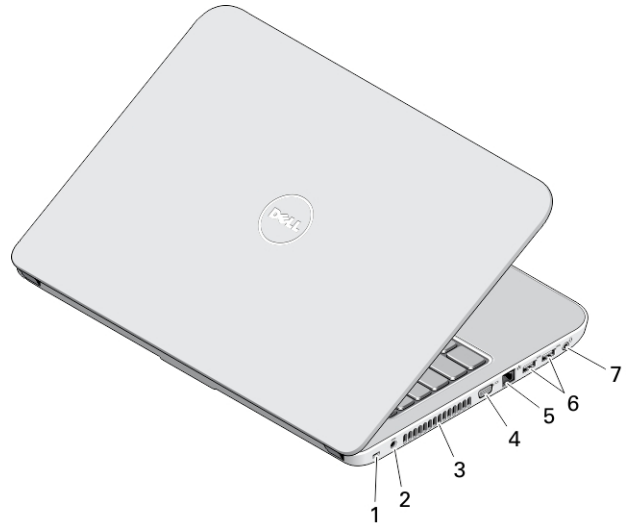

Dell Latitude 3440/3540

מידע על התקנה ותכונות

אודות אזהרות

אזהרה: "אזהרה" מציינת אפשרות של נזק לרכוש, פגיעה גופנית או מוות.

Latitude 3440 – מבט מלפנים ומאחור

איור 1. מבט מלפנים

- | | |
|-------------------------------|-----------------------------|
| 10. קורא כרטיסי ה-SD | 1. מיקרופון |
| 11. נורית מצב אלחוט | 2. מצלמה |
| 12. נורית מצב סוללה | 3. נורית מצב מצלמה |
| 13. נורית פעילות של כונן קשיח | 4. צג |
| 14. נורית מחוון מתח | 5. כונן אופטי |
| 15. מקלדת | 6. לחצן הוצאה של כונן אופטי |
| 16. לחצן הפעלה | 7. USB 2.0 מחבר |
| | 8. משטח מגע |
| | 9. (לחצני משטח מגע 2) |

דגם תקינה: P37G, P28F
סוג תקינה: P37G004, P28F004
06 - 2013

00504HA00

איור 2. מבט מאחור

- .5 מחבר רשת
- .6 () USB 3.02 מחברי
- .7 מחבר שמע

- .1 חריץ כבל אבטחה
- .2 מחבר אספקת חשמל
- .3 פתחי אוורור
- .4 מחבר VGA

מבט מלפנים ומאחור – Latitude 3540

איור 3. מבט מלפנים

- | | |
|-------------------------|-----------------------------|
| 10. (לחצני משטח מגע 2) | 1. מיקרופון |
| 11. SD-קורא כרטיסי ה | 2. מצלמה |
| 12. נורית מצב אלחוט | 3. נורית מצב מצלמה |
| 13. נורית מצב סוללה | 4. צג |
| 14. נורית מצב כונן קשיח | 5. חריץ כבל אבטחה |
| 15. נורית מחוון מתח | 6. כונן אופטי |
| 16. מקלדת | 7. לחצן הוצאה של כונן אופטי |
| 17. לחצן הפעלה | 8. USB 2.0 מחבר |
| | 9. משטח מגע |